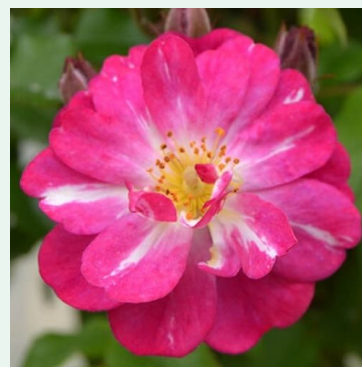

Роза Dentelle de Bruxelles

розов - climber, катерлива роза
150-200 cm
дискретно ароматна роза - с аромат на момина
съюза
Louis Lens