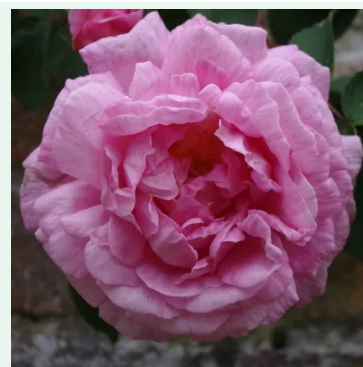

Роза Constance Spry

розов - climber, катерлива роза
150-300 cm
интензивно ароматна роза - с аромат на грейпфрут
David Austin