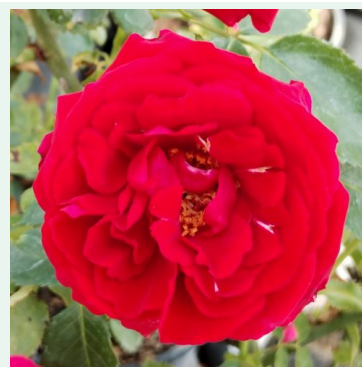

Поза Ravensteiner Mühlenrose

червен - climber, катерлива роза
200-250 cm
дискретно ароматна роза - с плодов аромат
Márk Gergely