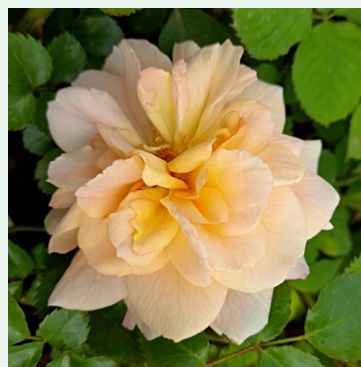

Роза Autumn Sunset

жълт - climber, катерлива роза
150-365 cm
интензивно ароматна роза - карамфилов аромат
Malcolm Lowe