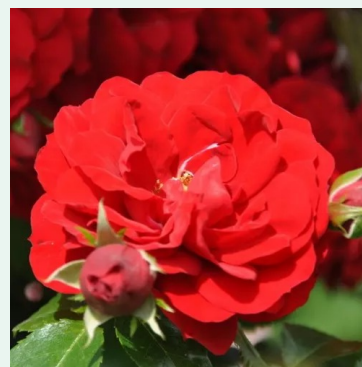

Роза Amadeus®

червен - climber, катерлива роза
200-250 cm
дискретно ароматна роза - с плодов аромат
W. Kordes & Sons