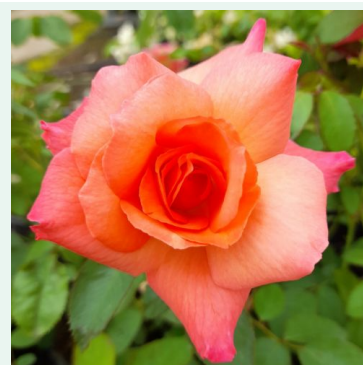

Роза Sunrise

оранжев - climber, катерлива роза
100-150 cm
дискретно ароматна роза - с аромат на момина
сълза
W. Kordes & Sons