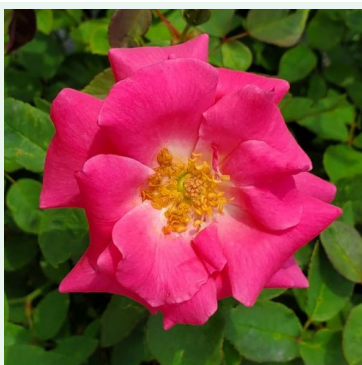

Роза Warm Welcome

оранжев - climber, катерлива роза
180-200 cm
дискретно ароматна роза - мангов аромат
Christopher H. Warner

Роза Wekrosopela

розов - бял - climber, катерлива роза
380-420 cm
дискретно ароматна роза - меден аромат
Tom Carruth

Роза William Baffin

розов - climber, катерлива роза
200-300 cm
дискретно ароматна роза - с пикантен аромат
Dr. Felicitas Svejda

Роза Zebrina™

червен - climber, катерлива роза
280-320 cm
дискретно ароматна роза - виолетов аромат
-