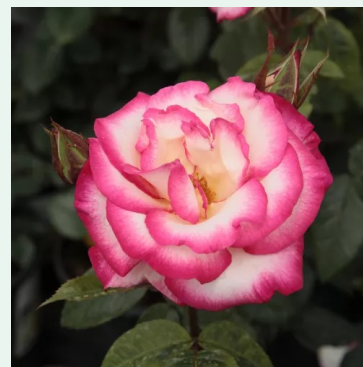

Роза Happy Climbing

розов - climber, катерлива роза
300-365 cm
дискретно ароматна роза - сладък аромат
Barbara A.K. Gordon

Роза Hardwell

розов - climber, катерлива роза
300-500 cm
интензивно ароматна роза - кисел аромат
Harkness & Co.