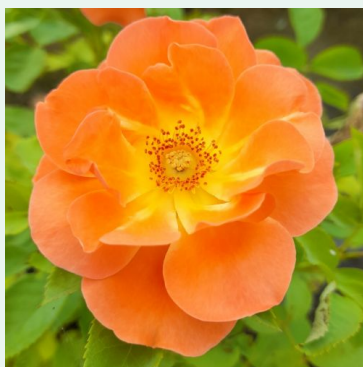

Роза Orange Dawn

оранжев - climber, катерлива роза
200-250 cm
дискретно ароматна роза - с аромат на ягода
Christopher H. Warner