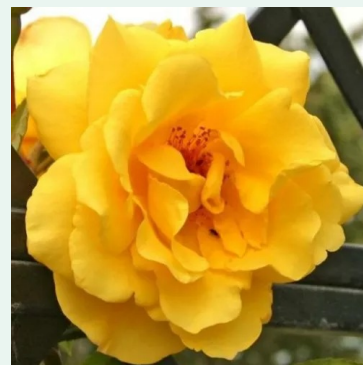

Поза Genevieve

розов - climber, катерлива роза
90-200 cm
интензивно ароматна роза - с аромат на ябълка
Alain Meilland

Поза Gloriana

лилав - climber, катерлива роза
220-250 cm
дискретно ароматна роза - с аромат на праскова
Christopher H. Warner

Поза Golden Fleece

жълт - climber, катерлива роза
250-400 cm
интензивно ароматна роза - с аромат на ягода
John Scarman

Поза Golden Gate®

жълт - climber, катерлива роза
200-300 cm
дискретно ароматна роза - с аромат на дамаска
роза
Tim Hermann Kordes