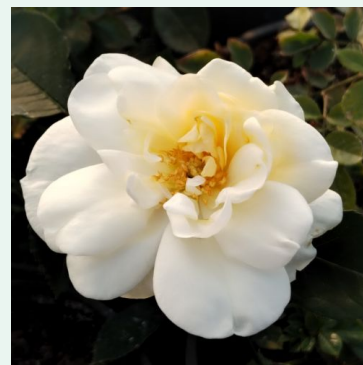

Роза Sourire d'Orchidée

розов - climber, катерлива роза
150-180 cm
без аромат - -
Paul Croix