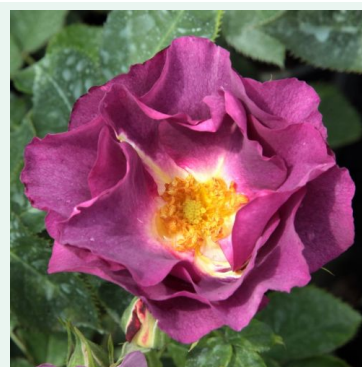

Поза Rosa P. S. de Luxembourg™

лилав - climber, катерлива роза
300-400 cm
дискретно ароматна роза - кисел аромат
Pierre Orard