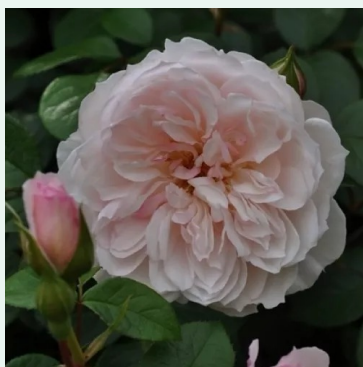

Роза Ausdrawn

розов - climber, катерлива роза
250-400 cm
интензивно ароматна роза - сладък аромат
David Austin