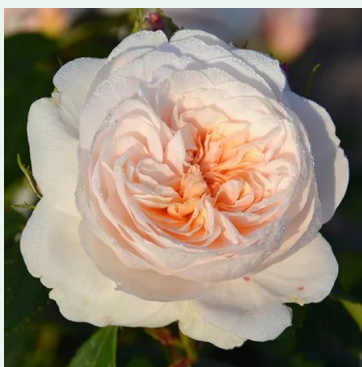

Роза Sabrina®

розов - climber, катерлива роза
200-250 cm
дискретно ароматна роза - с аромат на дамаска
роза
Alain Antoine Meilland