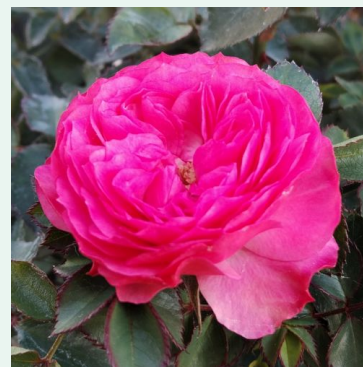

Поза Pirontina

розов - climber, катерлива роза
300-350 cm
дискретно ароматна роза - с аромат на лимон
Duca Nicola Pironti di Campagna