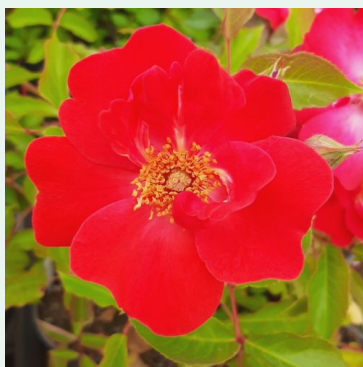

Роза Mel's Heritage®

розов - Rambler, увивна роза
250-900 cm
средно ароматна роза - виолетов аромат
Paul Barden

Роза Metanoia

оранжев - climber, катерлива роза
250-300 cm
без аромат - -
-

Роза Michka ®

жълт - climber, катерлива роза
100-200 cm
дискретно ароматна роза - с аромат на дамаска
роза
Alain Meilland