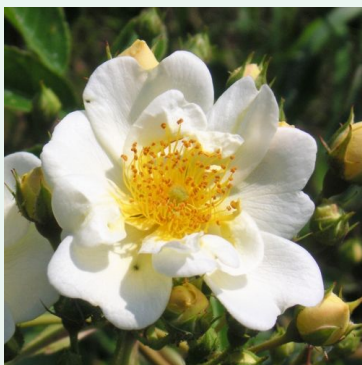

Поza Hybrida

бял - gambler, увивна роза
300-700 cm
интензивно ароматна роза - сладък аромат