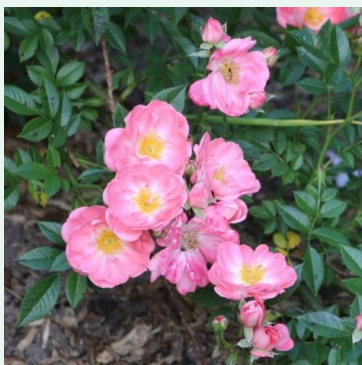

Роза Kalyke

розов - climber, катерлива роза
120-150 cm
средно ароматна роза - с аромат на грейпфрут
Seizo Suzuki