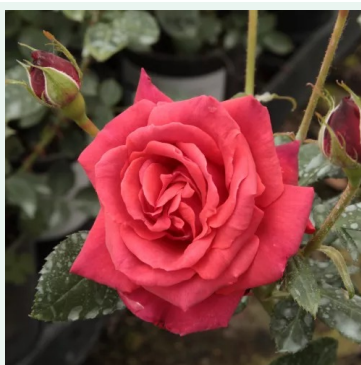

Поza Iskra™

червен - climber, катерлива роза
330-370 cm
без аромат - -
Meiland International