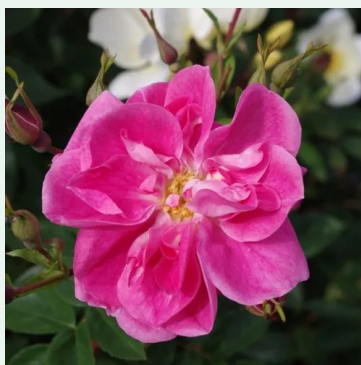

Роза William Baffin

розов - climber, катерлива роза
200-300 cm
дискретно ароматна роза - с пикантен аромат
Dr. Felicitas Svejda