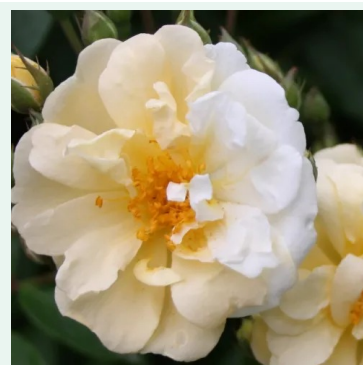

Роза Christine Hélène

жълт - Rambler, увивна роза
200-300 cm
дискретно ароматна роза - с аромат на лимон
Christine Meile