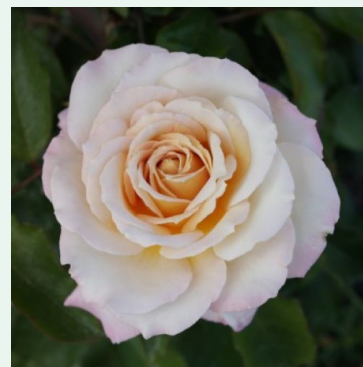

Роза Crème de la crème

бял - climber, катерлива роза
200-250 cm
интензивно ароматна роза - сладък аромат
Douglas L. Gandy