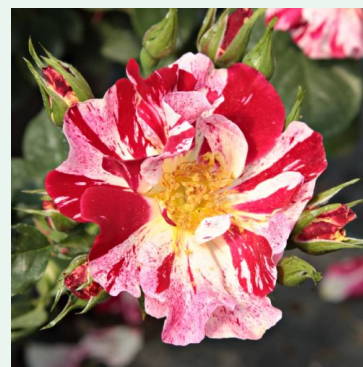

Поza Fourth of July™

червен - бял - climber, катерлива роза
100-400 cm
дискретно ароматна роза - кисел аромат
Tom Carruth