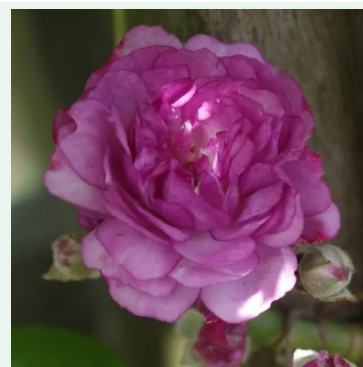

Роза Rose-Marie Viaud

розов - rambler, увивна роза
350-450 cm
дискретно ароматна роза - с плодов аромат
M. Igout